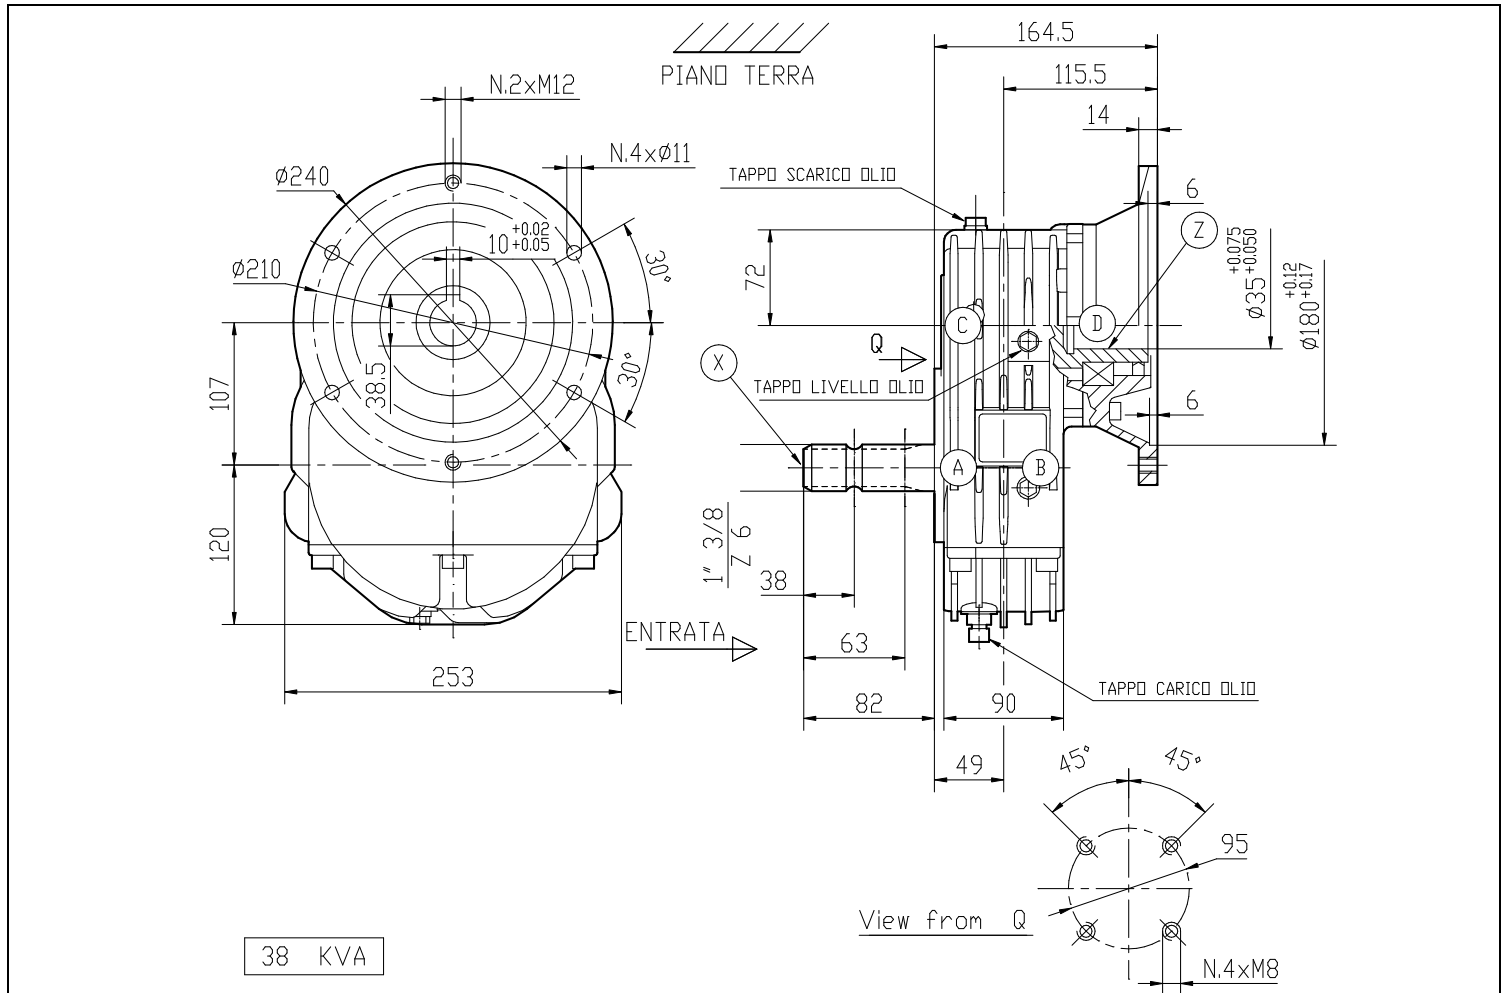

Codice Prodotto <i>Product Code</i>	9.624.322.20	 Fornito Privo di Lubrificante! Supplied without oil!
Descrizione <i>Description</i>	A-624A	

Tipo * Type *	Rapporto Ratio	Giri entrata Input r.p.m.	Potenza entrata Input Power [kW]	Momento Torcente Uscita Output Torque [daNm]	Peso Weight [kg]	Albero Ingresso Input shaft	Sensi di Rotazione Direction of Rotation
R	6,9:1	540	7,4	87	24	Z	
M	1:6,9	540	25,8	6,4		X	

* Tipo: M= Moltiplicatore di Giri R= Riduttori di Giri O= Rinvio 1:1 RC= Riduttore Cambio di Velocità RM= Moltiplicatore Cambio di Velocità
 * Type: M= Speed Increaser R= Reducer O= Gearbox 1:1 RC= Speed-Change Reducer RM= Speed-Change Increaser